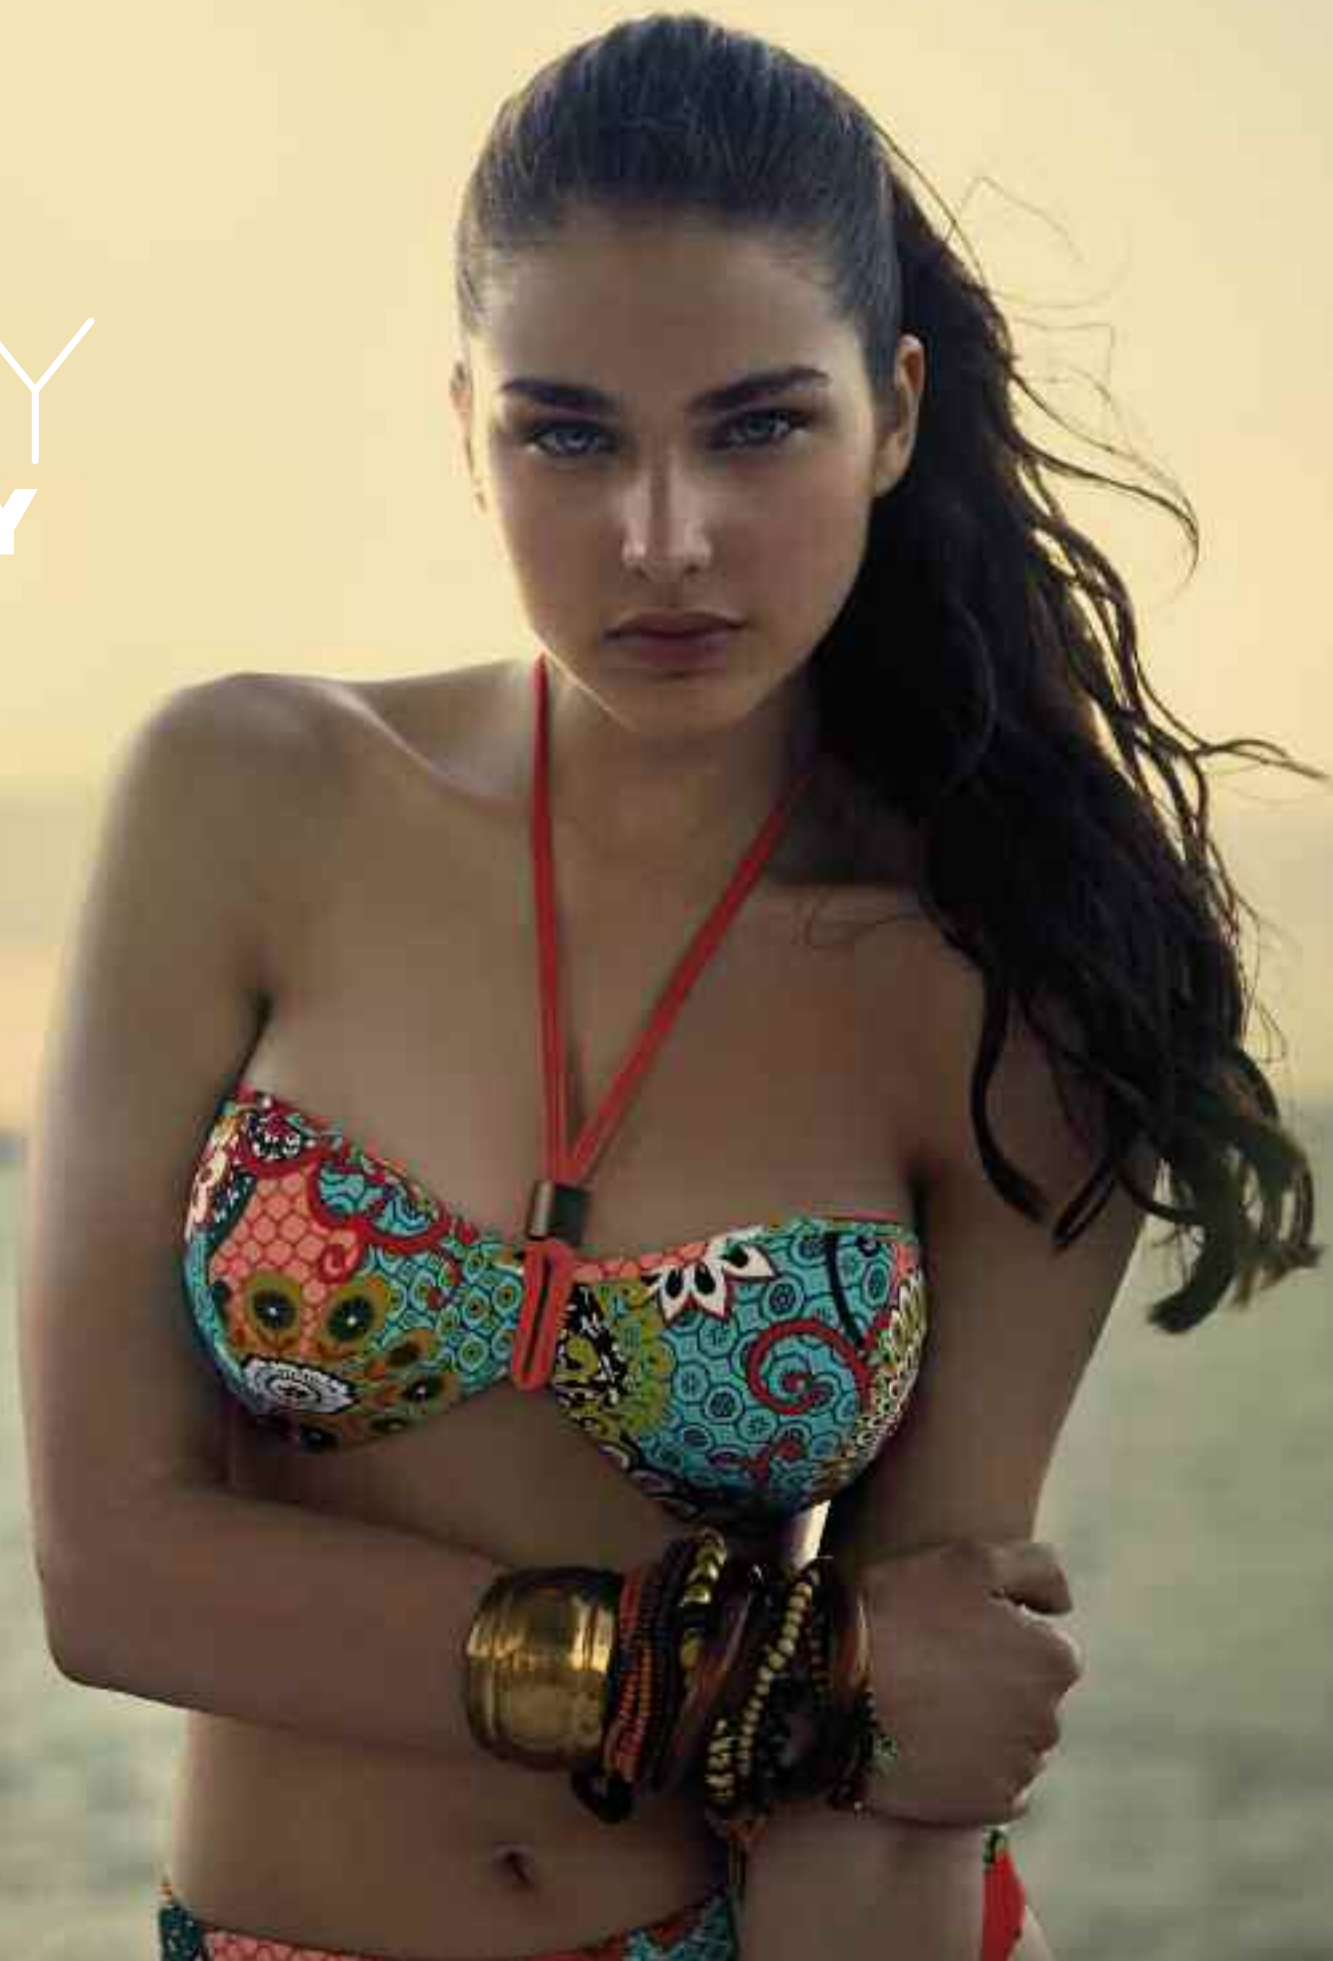

CAREY

BY **ORY**

VERANO 2012